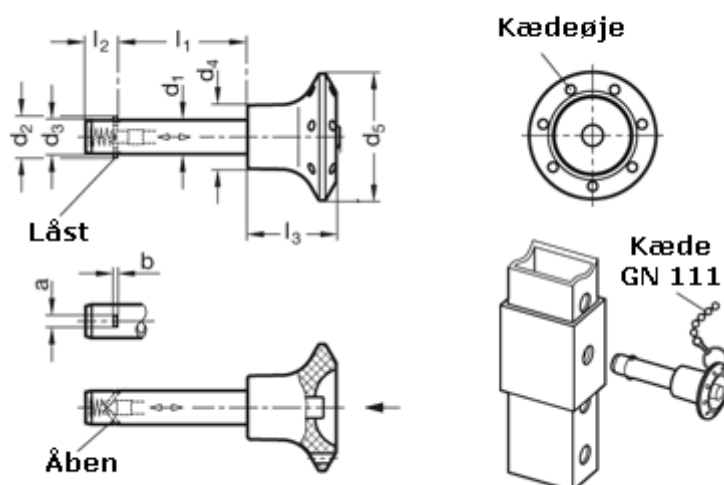

Article number: 201091688  
 Description: E+G Lock pin  
 GN 114.2-12-60

## Measures

a	= 3,8	l1 = 60
b	= 1	l2 = 11,3
Clamping force (kN)	= 60	l3 = 26
d1	= 12	
d2	= 14,8	
d3	= 11,9	
d4	= 18	
d5	= 34	